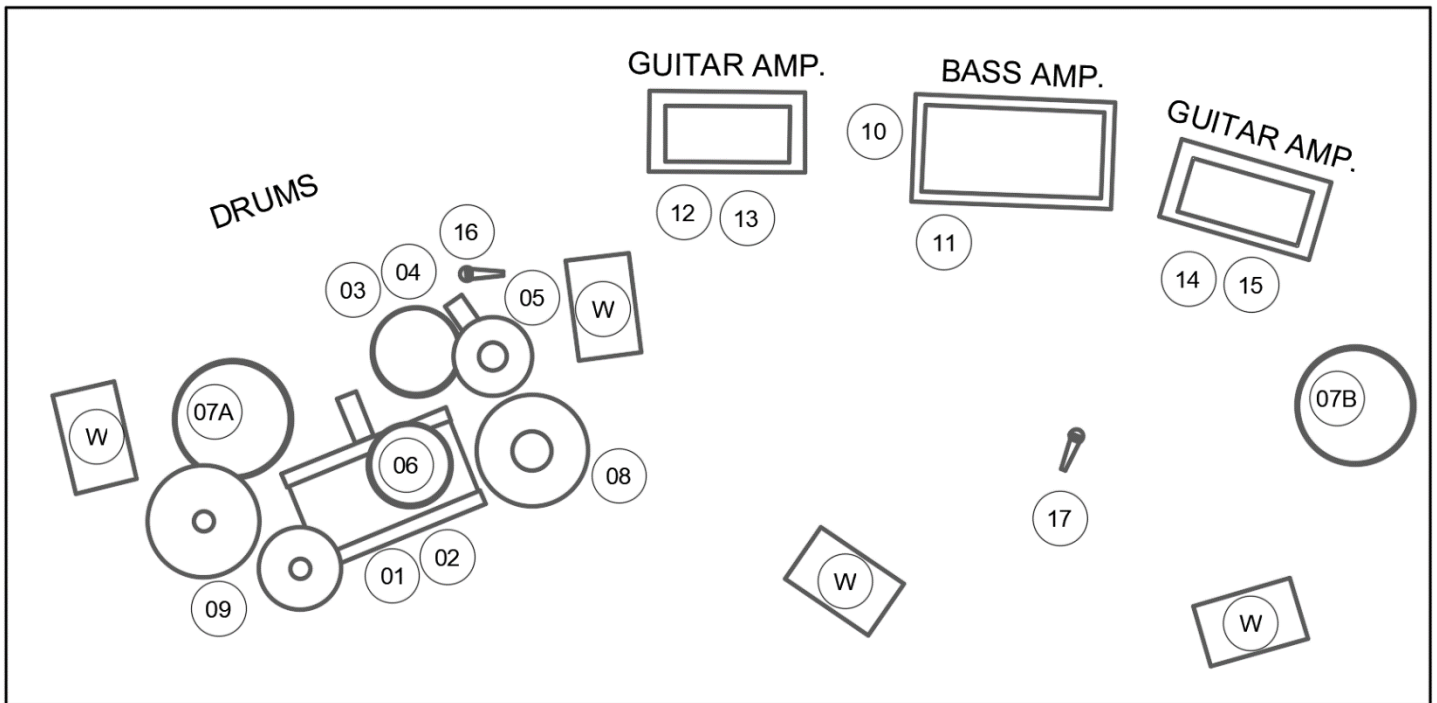

# Plan de scène et fiche technique Primitive Limousine

## Patch:

01.	Kick In	Beta91A
02.	Kick Out	D6
03.	Snare Top	SM57
04.	Snare Bot	SM57
05.	Hi Hat	C535
06.	Tom	E904
07A.	Floor Tom (1)	E904
07B.	Floor Tom (2)	E904
08.	OH L	C414
09.	OH R	C414
10.	Bass	Di Active
11.	Bass	MD421
12.	GTR Rhythm.	SM57
13.	GTR Rhythm.	MD421
14.	GTR Lead	SM57
15.	GTR Lead	MD421
16.	Vx Drum	SM58
17.	Vx Lead	SM58

W. 4 wedges